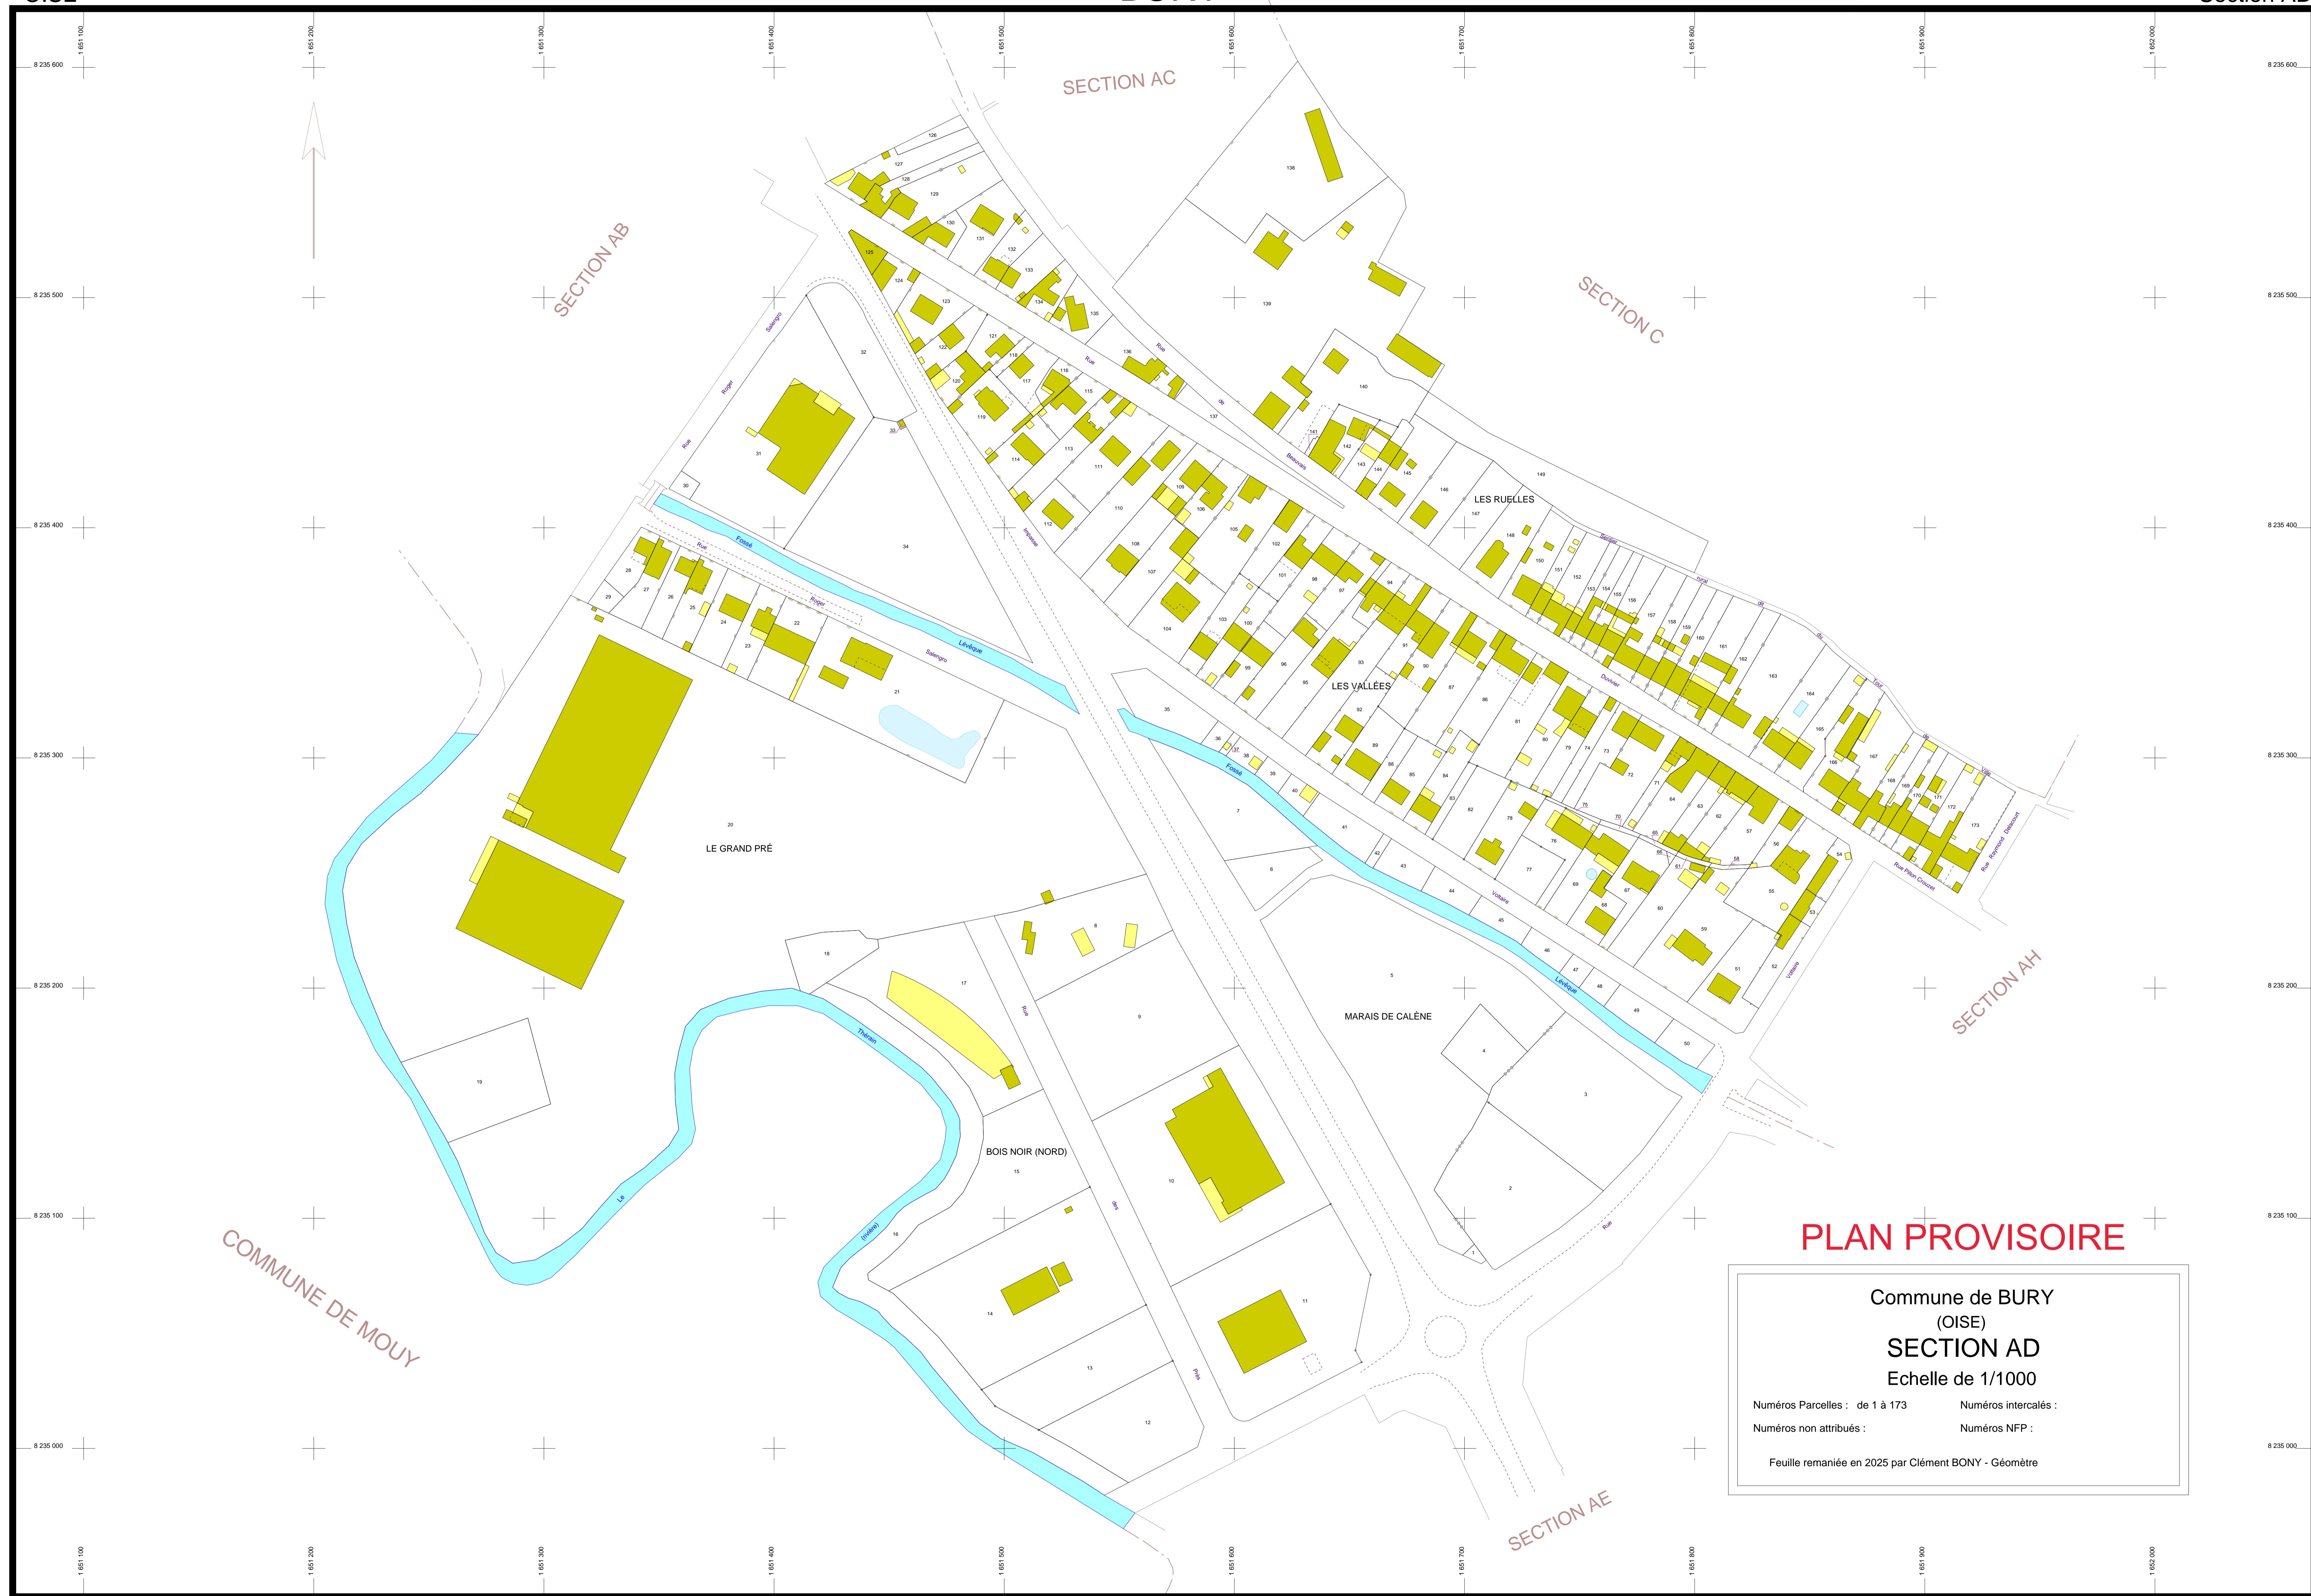

OISE

BURY

Section AD

PLAN PROVISOIRE

Commune de BURY
(OISE)
SECTION AD
Echelle de 1/1000

Numéros Parcelles : de 1 à 173 Numéros intercalés :
Numéros non attribués : Numéros NFP :

Feuille remaniée en 2025 par Clément BONY - Géomètre