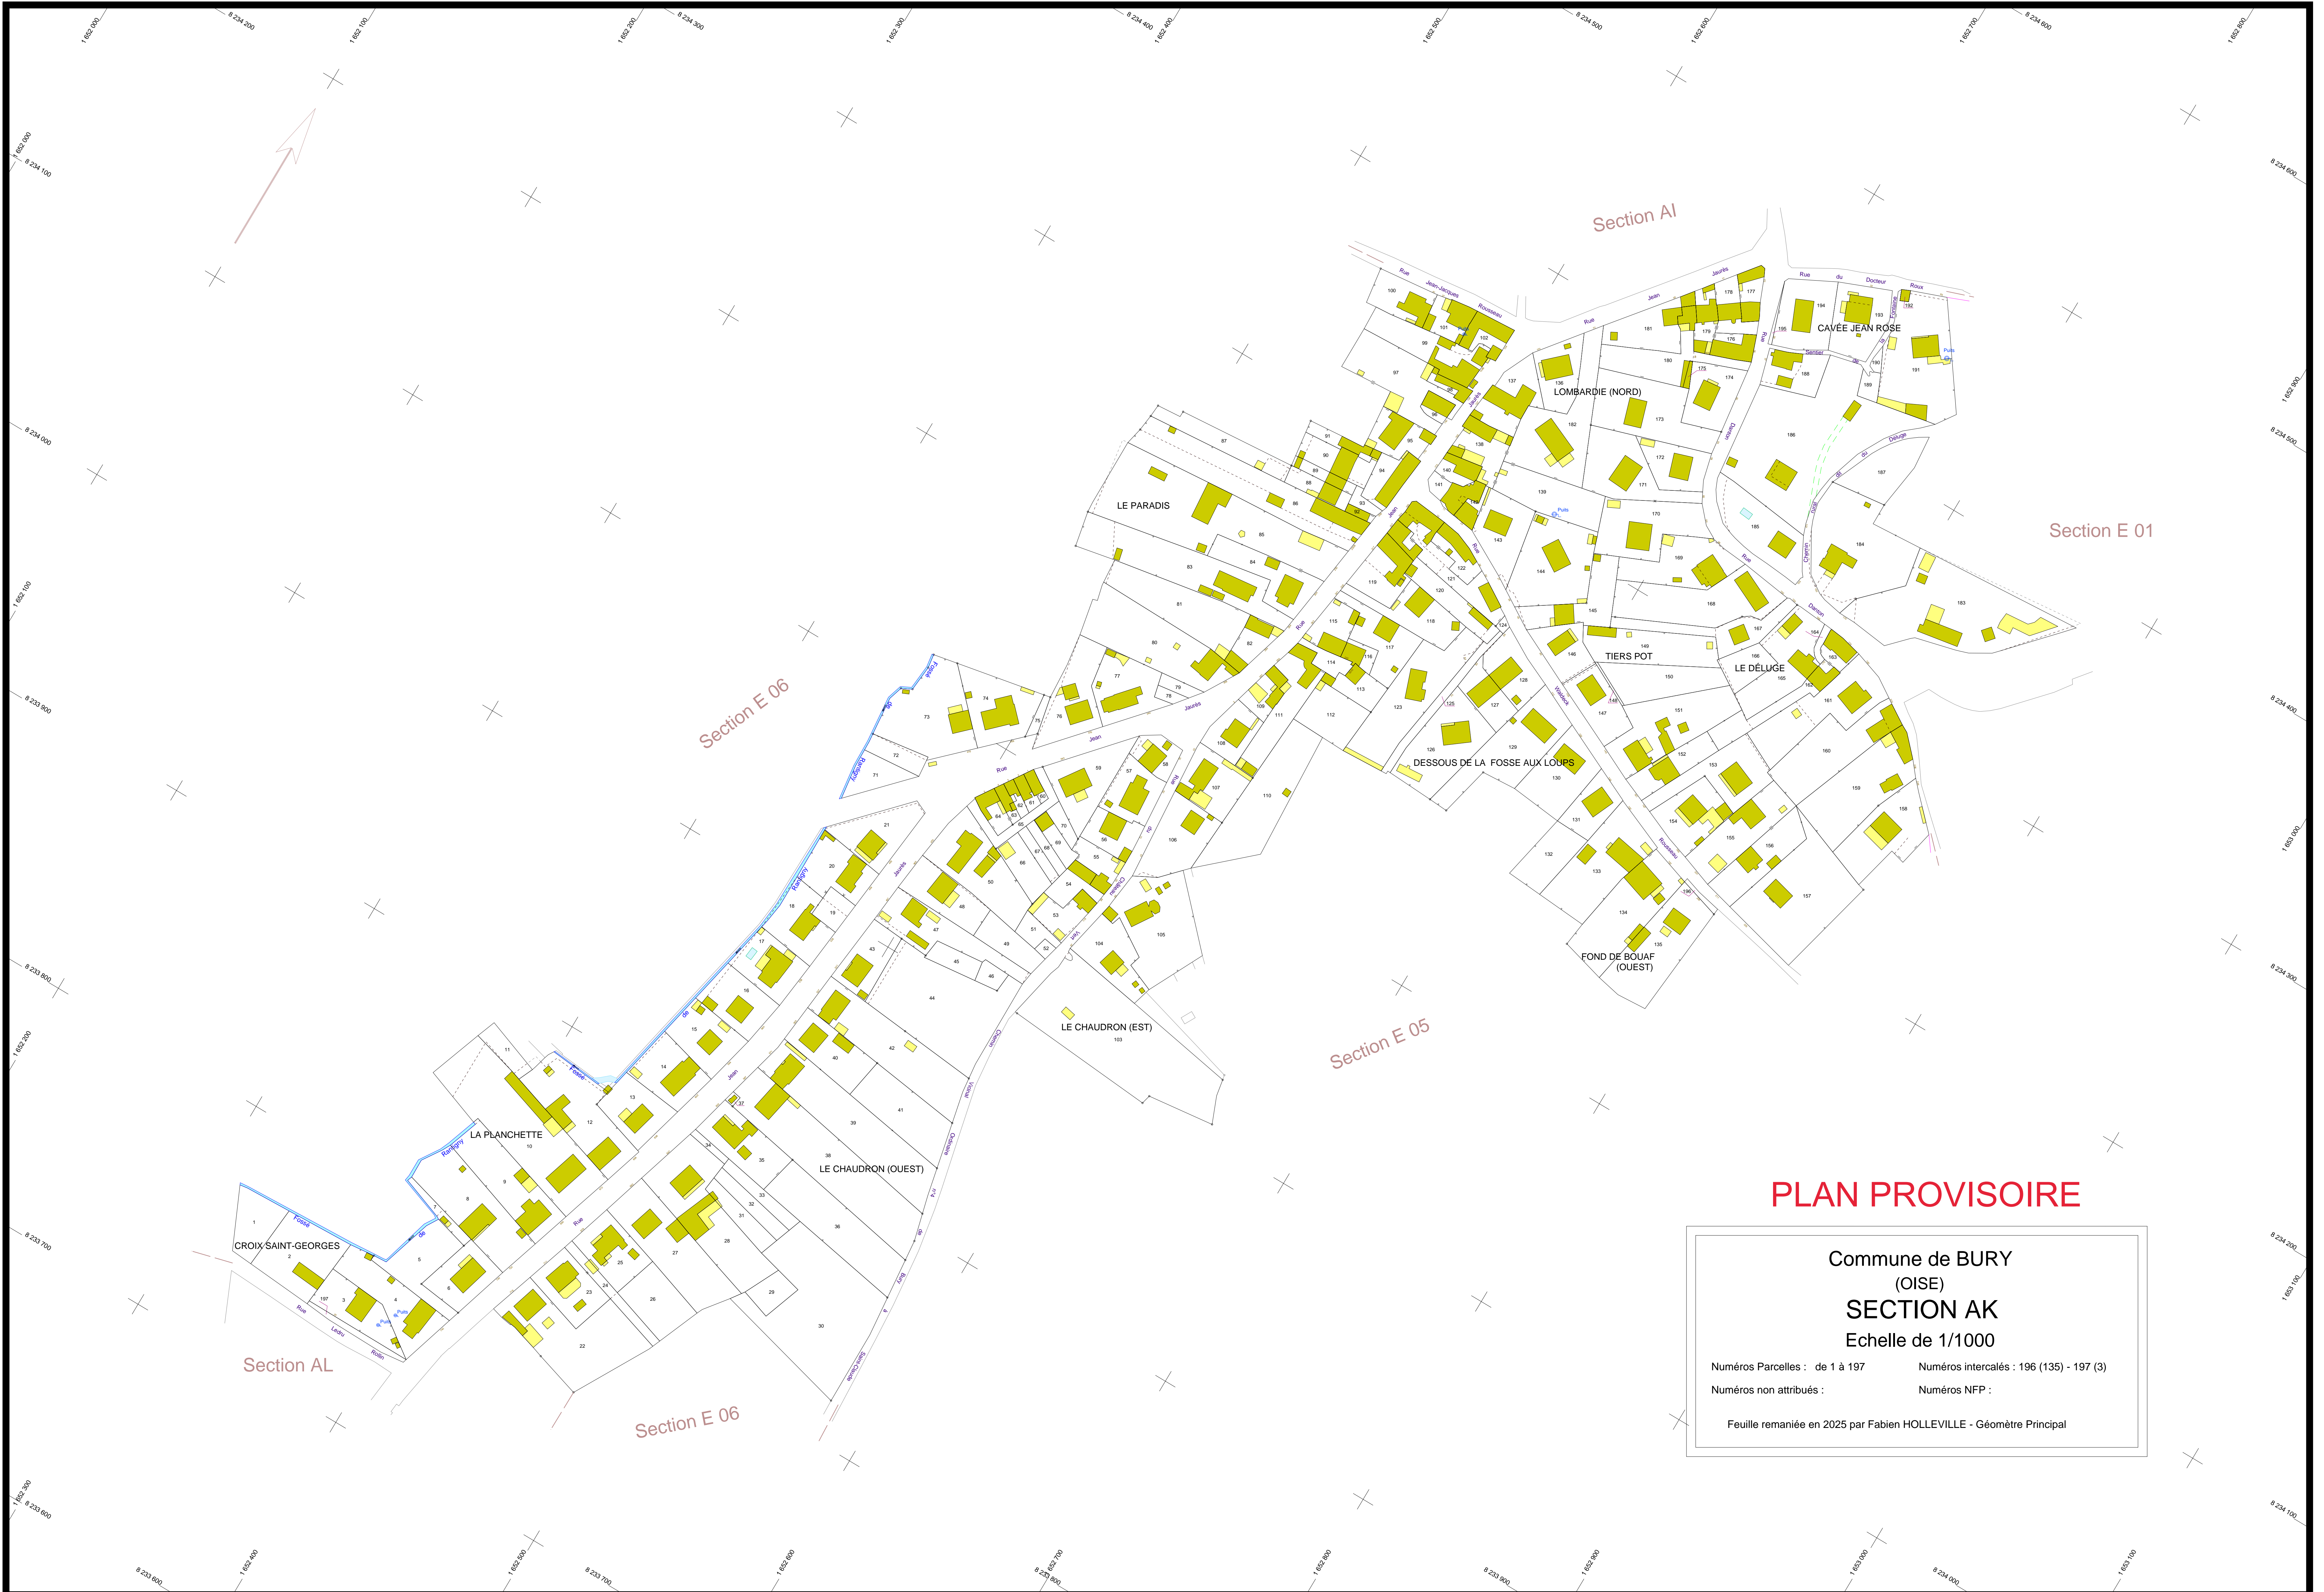

OISE

BURY

Section AK

### PLAN PROVISOIRE

Commune de BURY  
(OISE)  
**SECTION AK**  
Echelle de 1/1000

Numéros Parcelles : de 1 à 197      Numéros intercalés : 196 (135) - 197 (3)  
Numéros non attribués :                      Numéros NFP :

Feuille remaniée en 2025 par Fabien HOLLEVILLE - Géomètre Principal